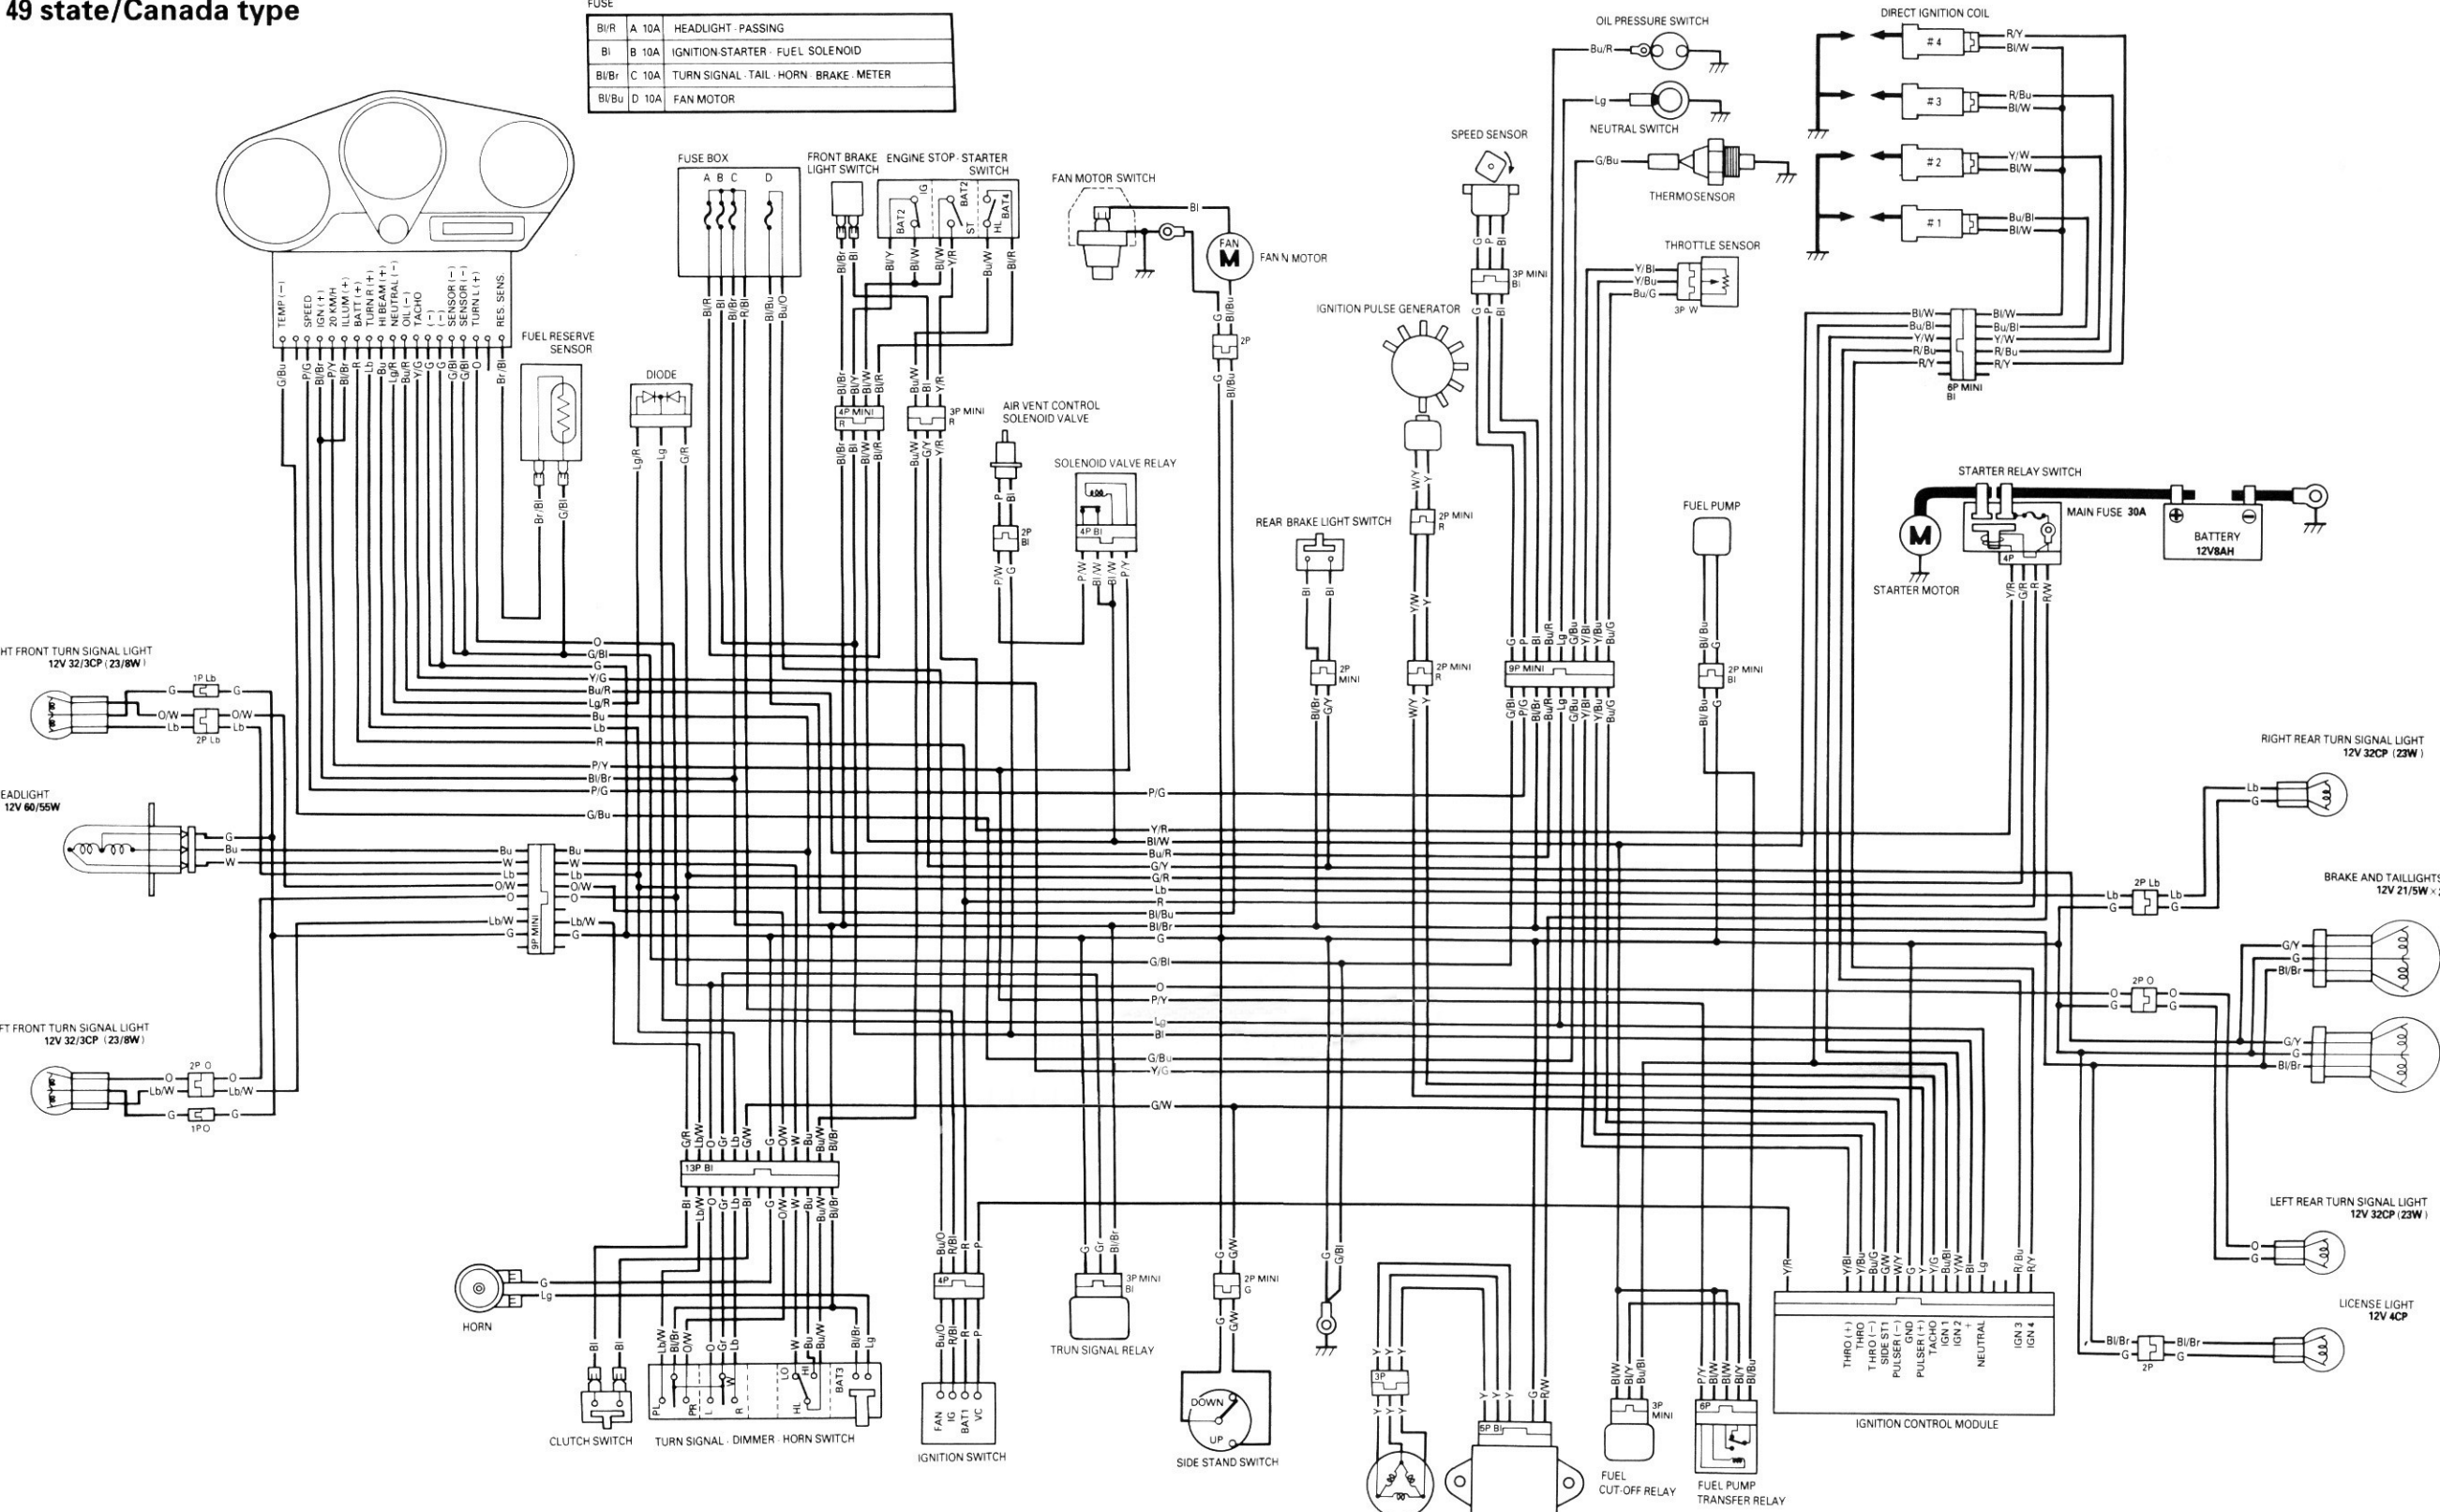

49 state/Canada type

FUSE	A 10A	HEADLIGHT - PASSING
BI	B 10A	IGNITION-STARTER - FUEL SOLENOID
Bu/Br	C 10A	TURN SIGNAL - TAIL - HORN - BRAKE - METER
Bu/Bu	D 10A	FAN MOTOR

SWITCH CONTINUITY

DIMMER SWITCH		HORN SWITCH		TURN SIGNAL SWITCH				IGNITION SWITCH				ENGINE STOP SWITCH		STARTER SWITCH										
	HL	LO	HI	HO	BAT3	W	R	L	PO	PR	PL	FAN	IG	BAT1	KEY REMO-VABILITY	CONDITION OF LOCK PIN	OFF	IG	BAT2	ST	IG	BAT4	HL	
⏏	○	○	○	○	○	←	○	○	○	○	○	ON	○	○	NO	○	○	OFF	○	○	FREE	○	○	○
(N)	○	○	○	○	○	N	○	○	○	○	○	OFF	○	○	YES	○	○	○	○	○	○	○	○	○
⏏	○	○	○	○	○	→	○	○	○	○	○	LOCK	○	○	YES	OUT	○	○	○	○	○	○	○	○

- BI BLACK
- Y YELLOW
- Bu BLUE
- G GREEN
- R RED
- W WHITE
- Br BROWN
- O ORANGE
- Lb LIGHT BLUE
- Lg LIGHT GREEN
- P PINK
- Gr GRAY